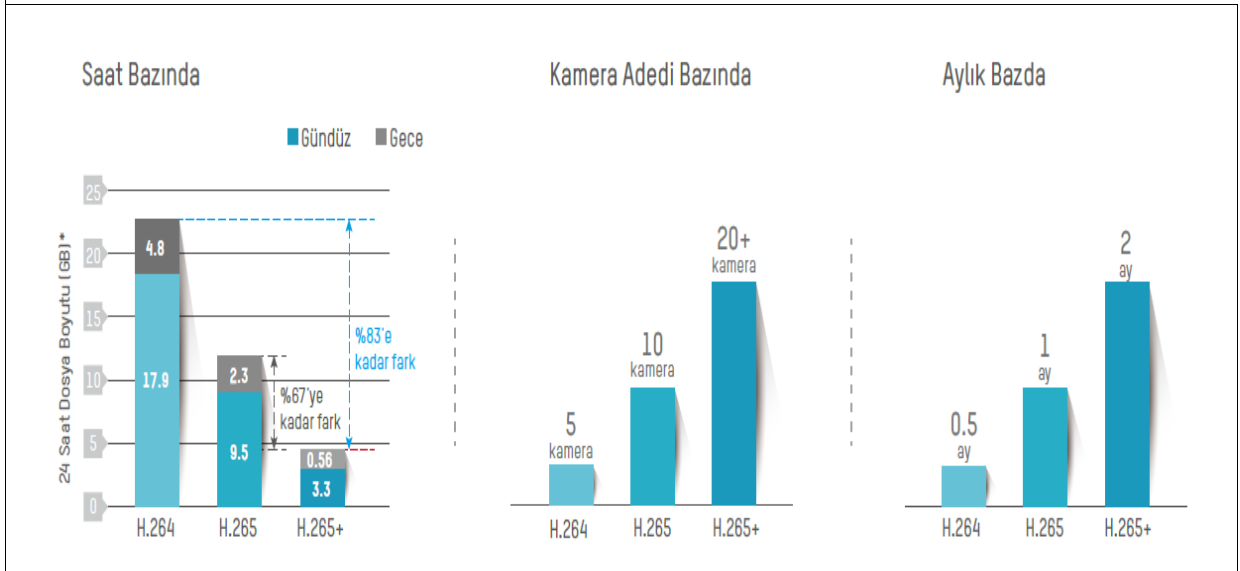

MODEL	RESİM	OZELLİK	LISTE
8.0 mp IP KAMERALAR			
 DS-2CD2085FWD-I		* 8.0 MP çözünürlük * 4 mm lens * 120 db WDR * 30 metre Gece Görüş mesafesi * H.265, H.265+, H.264+, H.264, MJPEG video sıkıştırma * ONVIF, PSIA, CGI, ISAPI * 128 GB hafıza kartı desteği * IP67 koruma sınıfı * Shutter - 1 / 100.000 * 30°C / +60°C çalışma sıcaklığı * 12 V DC-PoE (802.3af) Maks 6.5 W * akıllı analiz (Çizgi geçiş ihlali, İzinsiz giriş algılama, Dinamik analiz, Hareket algılama, Kaybolan veya alınan nesne, Brakılan nesne, Yüz algılama) * BLC, ROI, AWB, AGC titreşim önleme, sahne değişimi, *3D DNR * metal kasa	460,00 USD
 DS-2CD2185FWD-IS		* 8.0 MP çözünürlük * 2.8 mm lens * 120 db WDR * 30 metre Gece Görüş mesafesi * H.265, H.265+, H.264+, H.264, MJPEG video sıkıştırma * ONVIF, PSIA, CGI, ISAPI * 128 GB hafıza kartı desteği * IP67, IK10 koruma sınıfı * Shutter - 1 / 100.000 * -30°C / +60°C çalışma sıcaklığı * 12 V DC-PoE (802.3af) Maks 9 W * akıllı analiz (Çizgi geçiş ihlali, İzinsiz giriş algılama, Dinamik analiz, Hareket algılama, Unutulmuş bagaj, kaybolan nesne, Yüz algılama) * BLC, ROI titreşim önleme, sahne değişimi, *3D DNR * metal kasa	485,00 USD
 DS-2CD2685FWD-IZS		* 8.0 MP çözünürlük * 2.8 - 12 mm Motorize lens * 120 db WDR * 50 metre Gece Görüş mesafesi * H.265, H.265+, H.264+, H.264, MJPEG video sıkıştırma * ONVIF, PSIA, CGI, ISAPI * 128 GB hafıza kartı desteği * IP67, IK10 koruma sınıfı * Shutter - 1 / 100.000 * -30°C / +60°C çalışma sıcaklığı * 12 V DC-PoE (802.3af) * akıllı analiz (Çizgi geçiş ihlali, İzinsiz giriş algılama, Dinamik analiz, Hareket algılama, Unutulmuş bagaj, kaybolan nesne, Yüz algılama) * BLC, ROI titreşim önleme, sahne değişimi, *3D DNR * metal kasa	730,00 USD
 DS-2CD2785FWD-IZS		* 8.0 MP çözünürlük * 2.8 - 12 mm Motorize lens * 120 db WDR * 30 metre Gece Görüş mesafesi * H.265, H.265+, H.264+, H.264, MJPEG video sıkıştırma * ONVIF, PSIA, CGI, ISAPI * 128 GB hafıza kartı desteği * IP67, IK10 koruma sınıfı * Shutter - 1 / 100.000 * -30°C / +60°C çalışma sıcaklığı * 12 V DC-PoE (802.3af) * akıllı analiz (Çizgi geçiş ihlali, İzinsiz giriş algılama, Dinamik analiz, Hareket algılama, Unutulmuş bagaj, kaybolan nesne, Yüz algılama) * BLC, ROI titreşim önleme, sahne değişimi, *3D DNR * metal kasa	730,00 USD
FISHEYE KAMERALAR			
 DS-2CD2955FWD-IS		* 5.0 MP çözünürlük * 1.05 mm m12 lens * 120 db WDR * 8 metre Gece Görüş mesafesi * H.265, H.265+, H.264+, H.264, MJPEG video sıkıştırma ONVIF(PROFILE S, PROFILE G) PSIA, CGI, ISAPI * 128 GB hafıza kartı desteği * Shutter 1 / 100.000 * -30°C / +60°C çalışma sıcaklığı 12 V DC PoE (802.3af) akıllı analiz (Çizgi geçiş ihlali, İzinsiz giriş algılama, Dinamik analiz, Hareket algılama) * BLC, ROI, Defog, AGC *3D DNR *ses*alarm	668,00 USD
 DS-2PT3122IZ-DE3		2 MP çözünürlük *2.8-12mm Motorize lens *2 mm (130°) *4 x optik zoom *0.05 lux * DWDR 10-20 Metre gece görüş mesafesi *H.265 / H.264+ / H.264 / MJPEG video sıkıştırma *25 fps * 128 GB hafıza kartı desteği * IP54 koruma sınıfı * Çizgi geçiş ihlali, izinsiz giriş algılama, ses algılama, hareket algılama BLC, AGC, 3D DNR, HLC *Panoramik kamera ve PTZ kamera birlikte	900,00 USD
 DS-2PT3326IZ-DE3		2 MP çözünürlük *2.8-12mm Motorize lens *2 mm (360°) *4 x optik zoom *0.05 lux * DWDR 10-20 Metre gece görüş mesafesi *H.265 / H.264+ / H.264 / MJPEG video sıkıştırma *25 fps * 128 GB hafıza kartı desteği * IP54 koruma sınıfı * Çizgi geçiş ihlali, izinsiz giriş algılama, ses algılama, hareket algılama BLC, AGC, 3D DNR, HLC *Panoramik kamera ve PTZ kamera birlikte	1.150,00 USD
1.0 - 1.3 mp IP KAMERALAR BULLETT			
 DS-2CD2010F-I		* 1.3 MP çözünürlük *4 mm lens * 92 db DWDR, * 30 metre Gece Görüş *H.264/ MJPEG video sıkıştırma *ONVIF, PSIA, CGI, ISAPI *128 GB hafıza kartı desteği * IP67 koruma sınıfı * Shutter - 1/100.000 * -30°C / +60°C çalışma sıcaklığı * 12 V DC - PoE (802.3af) * akıllı analiz (Çizgi geçiş ihlali, İzinsiz giriş algılama, Dinamik analiz, Hareket algılama) * BLC * ROI *3D DNR * metal kasa	154,00 USD
 DS-2CD2110F-I		* 1.3 MP çözünürlük *4 mm lens * 92 db DWDR, * 30 metre Gece Görüş *H.264/ MJPEG video sıkıştırma *ONVIF, PSIA, CGI, ISAPI *128 GB hafıza kartı desteği * IP67 -IK10 koruma sınıfı * Shutter - 1/100.000 * -30°C / +60°C çalışma sıcaklığı * 12 V DC - PoE (802.3af) Maks. 5W * akıllı analiz (Çizgi geçiş ihlali, İzinsiz giriş algılama, Dinamik analiz, Hareket algılama) * BLC *3D DNR * metal kasa	154,00 USD
 DS-2CD6510D-IO	 Mikrofonlu	1/3" Progressive Scan CMOS sensör, ICR, 0 lux IR açık iken 2.8 mm sabit lens, 3D DNR, DWDR, H.264/MJPEG, H.264/MJPEG video sıkıştırma, 1280x960 çözünürlük 30/25 fps, 64GB SD Kart desteği Audio I/O, DC24V, EN50155, EN50121, sertifikalar Dahili Mikrofon	300,00 USD