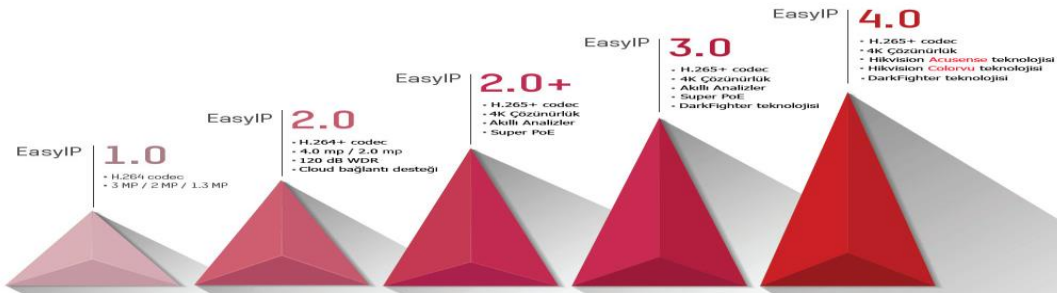

MODEL	RESİM	OZELLİK	LISTE
4.0 mp IP KAMERALAR			
 DS-2CD2045FWD-I	 Powered by DARKFIGHTER YENİ ÜRÜN	* 4.0 MP çözünürlük * 4 mm lens * 120 db WDR * 30 metre Gece Görüş mesafesi * H.265, H.265+, H.264+ H.264, MJPEG video sıkıştırma * ONVIF, PSIA, CGI, ISAPI * 128 GB hafıza kartı desteği * IP67 koruma sınıfı * Shutter - 1 / 100.000 * -30°C / +60°C çalışma sıcaklığı * 12 V DC-PoE (802.3af) Maks 6,5 W * akıllı analiz (Çizgi geçiş ihlali, İzinsiz giriş algılama, Dinamik analiz, Hareket algılama, Yüz algılama) * BLC, ROI, AGC, AWB * titreşim önleme, sahne değişimi * 3D DNR * metal kasa	295,00 USD
 DS-2CD2145FWD-IS	 Powered by DARKFIGHTER YENİ ÜRÜN	* 4.0 MP çözünürlük 25 fps * 4 mm lens * 120 db WDR * 50 metre Gece Görüş mesafesi * H.265, H.265+, H.264+, H.264, MJPEG video sıkıştırma * ONVIF, PSIA, CGI, ISAPI * 128 GB hafıza kartı desteği * IP67 koruma sınıfı * Shutter - 1 / 100.000 * -30°C / +60°C çalışma sıcaklığı * 12 V DC-PoE (802.3af) Maks 9 W * akıllı analiz (Çizgi geçiş ihlali, İzinsiz giriş algılama, Dinamik analiz, Hareket algılama, Kaybolan veya alman nesne, brakılan nesne, Yüz algılama) * BLC, ROI, AWB, AGC * titreşim önleme, sahne değişimi * 3D DNR * metal kasa	335,00 USD
 DS-2CD1641FWD-IZ		* 4.0 MP çözünürlük 2688x1520:20fps, * 2.8 - 12 mm Motorize lens * 120 db WDR * 30 metre Gece Görüş mesafesi, H.264+ / H.264 / MJPEG * ONVIF, PSIA, CGI, ISAPI * 128 GB hafıza kartı desteği * IP67 koruma sınıfı * Shutter - 1 / 100.000 * -30°C / +60°C çalışma sıcaklığı * 12 V DC-PoE (802.3af) * titreşim önleme * 3D DNR * metal kasa	360,00 USD
 DS-2CD2643G0-IZS		* 4.0 MP çözünürlük 2688x1520 2.8 - 12 mm Motorize lens * 120 db WDR H.265, H.265+, H.264+, H.264, MJPEG video sıkıştırma * ONVIF, PSIA, CGI, ISAPI * 128 GB hafıza kartı desteği * IP67- IK10 koruma sınıfı * Shutter - 1 / 100.000 * -30°C / +60°C çalışma sıcaklığı * 12 V DC-PoE (802.3af) * akıllı analiz (Hat ihlali, İzinsiz giriş algılama, Dinamik analiz, Hareket algılama,) * BLC, ROI, AWB * titreşim önleme * 3D DNR * metal kasa * Ses ve alarm	540,00 USD
 DS-2CD2645FWD-IZS	 Powered by DARKFIGHTER YENİ ÜRÜN	4MP Motorize Varifokal Lensli WDR IR Bullet Kamera (H.265+) 1/2.5" PS CMOS, 2.8-12mm Motorize VF Lens, Üçlü Akış, Slowshutter, ~50mt IR, 3D DNR, 120 dB WDR, BLC, HLC, ROI, ANR, Analizler (Hat ihlali, Alan ihlali, kaybolan nesne, unutulmuş eşya, yüz algılama, sahne değişikliği algılama), 128GB mSD Desteği, Ses ve Alarm Girişi/Çıkışı, BNC çıkışı (konfigürasyon için), SVC, maskeleme, Reset butonu, Çevresel gürültü filtreleme, NAS Desteği, sahne değişimi, IP67, IK10, 12VDC veya POE	560,00 USD
 DS-2CD2145FWD-IS	 Powered by DARKFIGHTER YENİ ÜRÜN	* 4.0 MP çözünürlük 25 fps * 2.8 mm lens * 120 db WDR * 30 metre Gece Görüş mesafesi * H.265, H.265+, H.264+, H.264, MJPEG video sıkıştırma * ONVIF, PSIA, CGI, ISAPI * 128 GB hafıza kartı desteği * IP67- IK10 koruma sınıfı * Shutter - 1 / 100.000 * -30°C / +60°C çalışma sıcaklığı * 12 V DC-PoE (802.3af) Maks 7 W * akıllı analiz (Çizgi geçiş ihlali, İzinsiz giriş algılama, Dinamik analiz, Hareket algılama, Unutulmuş bagaj, kaybolan nesne, Yüz algılama) * BLC, ROI, AWB * titreşim önleme * 3D DNR * metal kasa * Ses ve alarm	320,00 USD
 DS-2CD1741FWD-IZ		* 4.0 MP çözünürlük 2688x1520:20fps, * 2.8 - 12 mm Motorize lens * 120 db WDR * 30 metre Gece Görüş mesafesi, H.264+ / H.264 / MJPEG * ONVIF, PSIA, CGI, ISAPI * 128 GB hafıza kartı desteği * IP67- IK10 koruma sınıfı * Shutter - 1 / 100.000 * -30°C / +60°C çalışma sıcaklığı * 12 V DC-PoE (802.3af) * titreşim önleme * 3D DNR * metal kasa	370,00 USD
 DS-2CD2742FWD-IS		* 4.0 MP çözünürlük * 2.8 - 12 mm Ayarlanabilir lens * 120 db WDR * 30 metre Gece Görüş mesafesi * H.264/H.264+/MJPEG video sıkıştırma * ONVIF/PROFILE S, PROFILE G) PSIA, CGI, ISAPI * 128 GB hafıza kartı desteği * IP67- IK10 koruma sınıfı * Shutter - 1 / 10.000 * -30°C / +60°C çalışma sıcaklığı * 12V DC PoE (802.3af) Maks 5.5 W * akıllı analiz (Çizgi geçiş ihlali, İzinsiz giriş algılama, Dinamik analiz, Hareket algılama) * BLC, ROI, titreşim önleme * 3D DNR * metal kasa * ses*alarm	520,00 USD
 DS-2CD2745FWD-IZS	 YENİ ÜRÜN	4MP Motorize Varifokal Lensli WDR IR Dome Kamera (H.265+) 1/2.5" PS CMOS, 2.8-12mm Motorize VF Lens, Üçlü Akış, Slowshutter, ~50mt IR, 3D DNR, 120 dB WDR, BLC, HLC, ROI, ANR, Analizler (Hat ihlali, Alan ihlali, kaybolan nesne, unutulmuş eşya, yüz algılama, sahne değişikliği algılama), 128GB mSD Desteği, Ses ve Alarm Girişi/Çıkışı, BNC çıkışı (konfigürasyon için), SVC, maskeleme, Reset butonu, Çevresel gürültü filtreleme, NAS Desteği, IP67, IK10, 12VDC veya POE	560,00 USD
5.0 mp IP KAMERALAR			
 DS-2CD2055FWD-I		* 5.0 MP çözünürlük 20 fps * 4 mm lens * 120 db WDR * 30 metre Gece Görüş mesafesi * H.265, H.265+, H.264+, H.264, MJPEG video sıkıştırma * ONVIF, PSIA, CGI, ISAPI * 128 GB hafıza kartı desteği * IP67 koruma sınıfı * Shutter - 1 / 100.000 * -30°C / +60°C çalışma sıcaklığı * 12 V DC-PoE (802.3af) * akıllı analiz (Çizgi geçiş ihlali, İzinsiz giriş algılama, Dinamik analiz, Hareket algılama, Yüz algılama) * BLC, ROI, AGC, AWB * titreşim önleme, sahne değişimi, * 3D DNR * metal kasa	300,00 USD