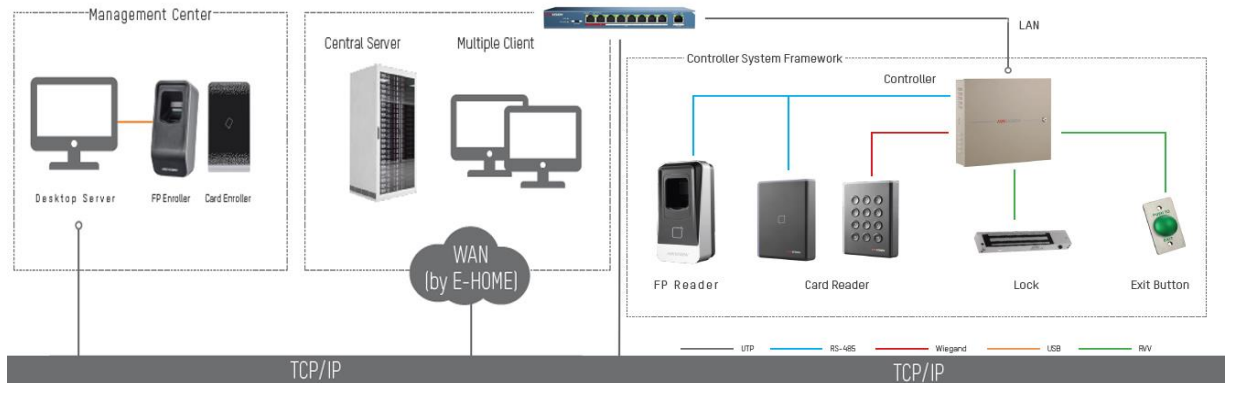

MODEL	RESİM	OZELLİK	LISTE
Mifare Keypad ve Kart Okuyucular			
DS-K1801M		Mifare Kart, RS-485 Bağlantısı, Wiegand Bağlantı, Sabotaj Alarmı, IP65	45,00 USD
DS-K1801MK		Mifare Kart, RS-485 Bağlantısı, Wiegand Bağlantı, Sabotaj Alarmı, IP65, keypad	50,00 USD
DS-K1101M		Mifare Kart, RS-485 Bağlantısı, Wiegand Bağlantı, Sabotaj Alarmı, IP64	59,00 USD
DS-K1802M		Mifare Kart, 8-bit işlemci, 13.56Mhz Kart Okuma Frekansı, Kart Okuma Mesafesi ≤50mm, Wiegand Bağlantı, DIP Switch üzerinden ID Ayarları, LED Gösterge, Güç Gereksinimi ≤2W, IP65, 12V DC, -20°C / +65°C, Radyo Frekansı: ISO 14443-A	49,00 USD
DS-K1802MK		Mifare Kart, Keypad, 8-bit işlemci, 13.56Mhz Kart Okuma Frekansı, Kart Okuma Mesafesi ≤50mm, Wiegand Bağlantı, DIP Switch üzerinden ID Ayarları, LED Gösterge, Güç Gereksinimi ≤2W, IP65, 12V DC, -20°C / +65°C, Radyo Frekansı: ISO 14443-A	62,00 USD
DS-K1101MK		Mifare Kart, Keypad, 32-bit işlemci, 13.56Mhz Kart Okuma Frekansı, Kart Okuma Mesafesi ≤50mm, RS-485 Bağlantısı, Wiegand Bağlantı, Sabotaj Alarmı, DIP Switch üzerinden ID Ayarları, LED Gösterge, Güç Gereksinimi ≤2W, IP64, 12V DC, -20°C / +65°C	75,00 USD
DS-K1103M		Mifare Kart, 32-bit işlemci, 13.56Mhz Kart Okuma Frekansı, Kart Okuma Mesafesi ≤50mm, RS-485 Bağlantısı, Wiegand Bağlantı, Sabotaj Alarmı, DIP Switch üzerinden ID Ayarları, LED Gösterge, Güç Gereksinimi ≤2W, IP64, 12V DC, -20°C / +65°C	75,00 USD
DS-K1108M		Mifare Kart, RS-485 Bağlantısı, Wiegand Bağlantı, Sabotaj Alarmı, IP64	75,00 USD
DS-K1T801M		Mifare, 32-bit işlemci, 3.000 kart kapasitesi, 1 Adet Kapı Sensörü Girişi, 1 Adet Çıkış Butonu Bağlantısı, 12VDC, -20°C / 65°C	90,00 USD
DS-K1107MK		Mifare Kart, Keypad, 32-bit işlemci, 13.56Mhz Kart Okuma Frekansı, Kart Okuma Mesafesi ≤50mm, RS-485 Bağlantısı, Wiegand Bağlantı, Sabotaj Alarmı, DIP Switch üzerinden ID Ayarları, LED Gösterge, Güç Gereksinimi ≤2W, IP65, 12V DC, -20°C / +65°C	90,00 USD
DS-K1103MK		Mifare Kart, Keypad, 32-bit işlemci, 13.56Mhz Kart Okuma Frekansı, Kart Okuma Mesafesi ≤50mm, RS-485 Bağlantısı, Wiegand Bağlantı, Sabotaj Alarmı, DIP Switch üzerinden ID Ayarları, LED Gösterge, Güç Gereksinimi ≤2W, IP64, 12V DC, -20°C / +65°C	95,00 USD
DS-K1108MK		Mifare Kart ve keypad RS-485 Bağlantısı, Wiegand Bağlantı, Sabotaj Alarmı, IP64	95,00 USD
DS-K1T802M		Mifare, 32-bit işlemci, Matrix STN ekran (128 x 64), 3.000 kart kapasitesi, 10.000 olay kapasitesi, TCP/IP Uplink Haberleşme, 1 Adet Kapı Sensörü Girişi, 1 Adet Çıkış Butonu Bağlantısı, 12VDC, -20°C / 65°C, İlk kart, süper kart ve şifre, uzaktan kapı kontrolü	155,00 USD
DS-K1104M		Reads Mifare 1 card, Supports RS485 and Wiegand(W26/W34) protocol, Tamper-proof alarm, Dust-proof, IP 65, Vandal Proof, IK10, Applied for 86 & 120 Gang Box.	144,00 USD
DS-K1104MK		Reads Mifare 1 card, with keypad, Supports RS485 and Wiegand(W26/W34) protocol, Tamper-proof alarm, Dust-proof, IP 65, Vandal Proof, IK10, Applied for 86 & 120 Gang Box.	172,00 USD
Proximity Keypad ve Kart Okuyucular			
DS-K1801EK		Proximity Kart, RS-485 Bağlantısı, Wiegand Bağlantı, Sabotaj Alarmı, IP65	50,00 USD
DS-K1802EK		Proximity Kart, Keypad, 8-bit işlemci, 125KHz Kart Okuma Frekansı, Kart Okuma Mesafesi ≤50mm, Wiegand Bağlantı, DIP Switch üzerinden ID Ayarları, LED Gösterge, Güç Gereksinimi ≤2W, IP65, 12V DC, -20°C / +65°C, Radyo Frekansı: ISO 11784/11785	62,00 USD
DS-K1107E		Proximity Kart, 32-bit işlemci, Kart Okuma Mesafesi ≤50mm, RS-485 Bağlantısı, Wiegand Bağlantı, Sabotaj Alarmı, DIP Switch üzerinden ID Ayarları, LED Gösterge, Güç Gereksinimi ≤2W, IP65, 12V DC, -20°C / +65°C	71,00 USD
DS-K1102E		Proximity Kart, 32-bit işlemci, 125KHz Kart Okuma Frekansı, Kart Okuma Mesafesi ≤50mm, RS-485 Bağlantısı, Wiegand Bağlantı, Sabotaj Alarmı, DIP Switch üzerinden ID Ayarları, LED Gösterge, Güç Gereksinimi ≤2W, IP64, 12V DC, -20°C / +65°C	75,00 USD
DS-K1108E		Proximity Kart, 32-bit işlemci, Kart Okuma Mesafesi ≤30-80mm, RS-485 Bağlantısı, Wiegand Bağlantı, Sabotaj Alarmı, DIP Switch üzerinden ID Ayarları, LED Gösterge, Güç Gereksinimi ≤2W, IP65, 12V DC, -20°C / +65°C	75,00 USD
DS-K1T801E		Proximity, 32-bit işlemci, 3.000 kart kapasitesi, 1 Adet Kapı Sensörü Girişi, 1 Adet Çıkış Butonu Bağlantısı, 12VDC, -20°C / 65°C	82,00 USD
DS-K1107EK		Proximity Kart, Keypad, 32-bit işlemci, Kart Okuma Mesafesi ≤50mm, RS-485 Bağlantısı, Wiegand Bağlantı, Sabotaj Alarmı, DIP Switch üzerinden ID Ayarları, LED Gösterge, Güç Gereksinimi ≤2W, IP65, 12V DC, -20°C / +65°C	90,00 USD
DS-K1102EK		Proximity Kart, Keypad, 32-bit işlemci, 125KHz Kart Okuma Frekansı, Kart Okuma Mesafesi ≤50mm, RS-485 Bağlantısı, Wiegand Bağlantı, Sabotaj Alarmı, DIP Switch üzerinden ID Ayarları, LED Gösterge, Güç Gereksinimi ≤2W, IP64, 12V DC, -20°C / +65°C	95,00 USD
DS-K1108EK		Proximity Kart, Keypad, 32-bit işlemci, Kart Okuma Mesafesi ≤30-80mm, RS-485 Bağlantısı, Wiegand Bağlantı, Sabotaj Alarmı, DIP Switch üzerinden ID Ayarları, LED Gösterge, Güç Gereksinimi ≤2W, IP65, 12V DC, -20°C / +65°C	100,00 USD
DS-K1T802E		Proximity, 32-bit işlemci, Matrix STN ekran (128 x 64), 3.000 kart kapasitesi, 10.000 olay kapasitesi, TCP/IP Uplink Haberleşme, 1 Adet Kapı Sensörü Girişi, 1 Adet Çıkış Butonu Bağlantısı, 12VDC, -20°C / 65°C, İlk kart, süper kart ve şifre, uzaktan kapı kontrolü	145,00 USD