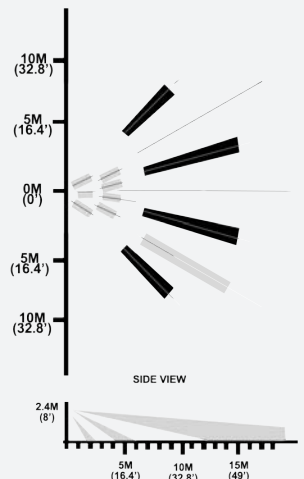

360° LENS DESENİ

TLC-360 & SRX-360

MR-CLG MIRROR OPTİK 90° GENİŞ AÇI KONTROL DESENİ TOP VIEW

KABLOLU SİRENLER

NEPTUNE

30393
64 \$

BS-NEPTUNE

HARİCİ SİREN