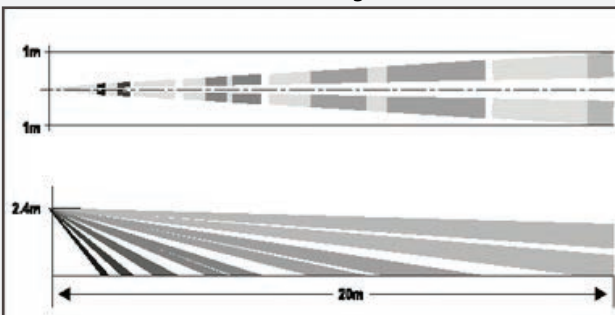

11702

24 $

NEO QUAD

- PIR dedektör
- Konutlarda yapılacak Tesisat için zarif tasarım
- 4 Eleman PIR
- 25kg.'a kadar hayvan algılamama
- 15 m. algılama aralığı
- Sıcaklık kompanzasyonu
- EN 50131 Sınıf 2
- Ayak dahil değildir

11704

68 $

NEO DT

- PIR & MW hareket dedektörü
- Konutlarda yapılacak Tesisat için zarif tasarım
- 4 Eleman PIR
- 25kg.'a kadar hayvan algılamama
- 15 m. algılama aralığı
- Sıcaklık kompanzasyonu
- EN 50131 Sınıf 2
- Mikrodalga Frekansı 10.525GHz / 10.687GHz / 9.9GHz
- Ayak dahil değildir

11703

54 $

NEO PIR AM

- PIR dedektörü ile Anti-Maskeleye
- Konutlarda yapılacak Tesisat için zarif tasarım
- 4 Eleman PIR
- 25kg.'a kadar hayvan algılamama
- 15 m. algılama aralığı
- Sıcaklık kompanzasyonu
- EN 50131 Sınıf 3
- Ayak dahil değildir

11705

88 $

NEO DT AM

- PIR dedektörü ile Anti-Maskeleye
- Konutlarda yapılacak Tesisat için zarif tasarım
- 4 Eleman PIR
- 25kg.'a kadar hayvan algılamama
- 15 m. algılama aralığı
- Sıcaklık kompanzasyonu
- EN 50131 Sınıf 3
- Mikrodalga Frekansı 10.525GHz / 10.687GHz / 9.9GHz
- Ayak dahil değildir

Uzun Menzilli Algılama