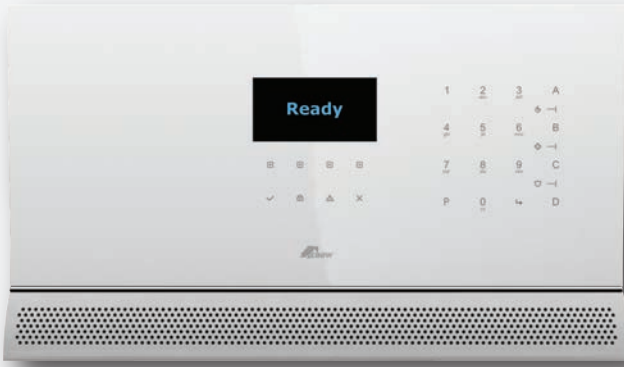

868MHz

CP-32-8F
Serenity Compact Panel
TCP-PSTN-RFID

34600

550 $