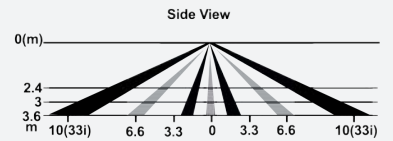

360° LENS DESENİ

TLC-360 & SRX-360