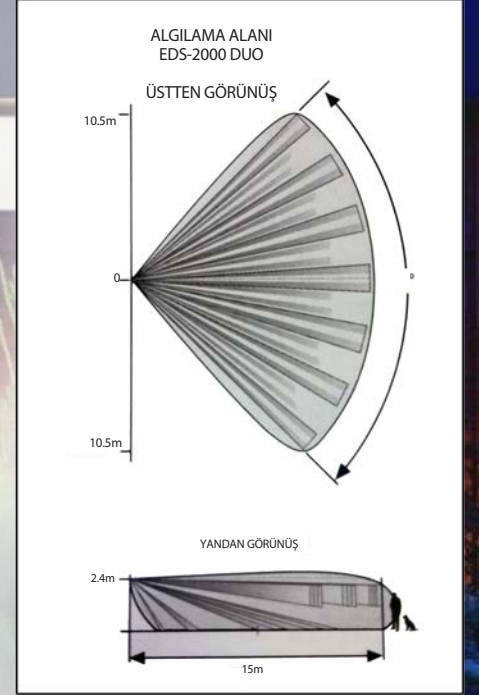

Diő Ortam Dedektörleri

10440

200 $

EDS-2000 DUO

QUAD PIR VE MIKROWAVE K-BANK HARİCİ SİREN

- 55 kg'a kadar hayvan ayrıcalığı
- Quad Element Pro sensör
- K-bant ve 24 Ghz mikrodalga (isteğe baėlı X-Bant)
- Üstün beyaz ışık ve RFI baėışıklık
- Form A / Form C
- IP 65
- 1.20m montaj yüksekliğinde 14m x 18m algılama alanı
- Boyut (YxGxD): 162 x 70 x 69 mm

10450

250 $

EDS-3000 TRIO

ÇİFT QUAD PIR VE MW DIŐ ORTAM SENSÖRÜ

- PIR + Mikrodalga algılama
- MW - K-bant veya X-bant
- Form A / Form C
- 90°'den 180°'ye deėişen algılama alanı
- Polikarbonat muhafaza
- Mühürlü elektronik ve mercek
- Otomatik sıcaklık kontrolü
- Kullanıcı tarafından ayarlanabilir hassasiyet seviyeleri
- Ayarlanabilir zaman röle çıkışı
- Güneş ve beyaz ışığa karşı gelişmiş titreme
- Üstün RFI baėışıklık
- Gelişmiş test seçenekleri
- Kolay montaj
- IP65
- Boyut (YxGxD): 200 x 81 x 90 mm

10430

100 $

D&D

HAVA ŐARTLARINA KARŐI DAYANIKLI ÇİFT DUAL ELEMENLİ PIR DEDEKTÖR

- Düşman çevrelerde alt edilmesi mümkün olmayan güvenilirlik özelliėi
- Üstün tespit özelliėi
- Hayvanlardan, kuşlardan ve böceklerden etkilenmeme özelliėi
- En son Asic teknolojisine sahip olma özelliėi
- Otomatik sıcaklık ayarlaması
- Gündüz ışığından etkilenmeme
- Yüksek RF ve Em duyarlılığı