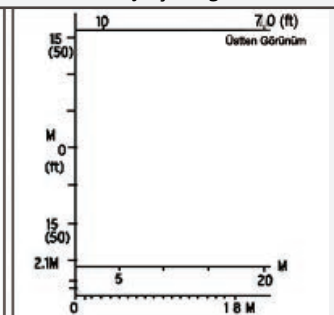

Geniş Açılı Algılama