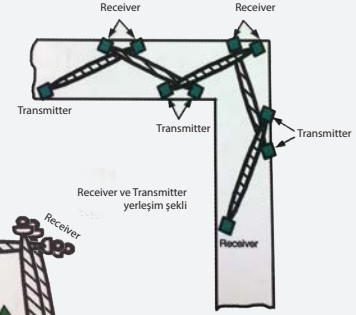

CSB AKILLI BİNA DIŐI MİKRODALGA BARIYERLERİ DIGILON SERİSİ

CSB 200D DIGILON™

- 200m'ye kadar kontrol alanı
- -50°C ile +65°C arası çalışma sıcaklığı
- Saldırıları ve hava şartlarına karşı korumalı muhafaza
- Yüksek RFI ve EMI bağıřıklık
- IP65
- Güç dönüşüm koruması ve backup
- Ařırı güvenilirlik
- Kolay ayarlama ve montaj
- Çoklu seviye hassasiyet ayarı
- Yüksek güvenliklı alanların koruması
- Özel montaj ayakları dahil

18670

940 $