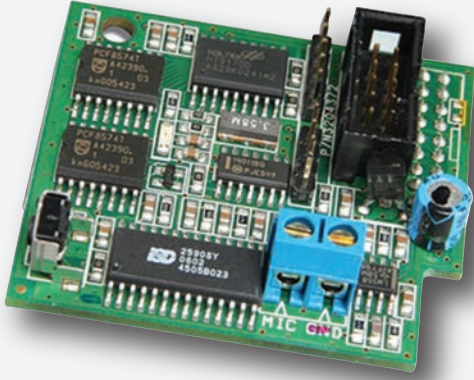

30397

240 \$

FW - PANİC PANİK BUTONU

- Suya dayanıklı bileklik ve kolye olarak kolay kullanım
- Tek tuş aktivasyonu
- 2 x 1.5V pil ile çalışır
- Hasta ve yaşlılar için ideal

20800

80 \$

FW - RMT FREEWAVE UZAKTAN KUMANDA

- 4 Programlanabilir tuş
- Li-on pil destekli

20440

60 \$

30431

70 \$

VOICE BOARD/DTMF DECODER

- 90 saniye ses ve kontrol mesajları
 - DTMF operasyon ile uzaktan alarm sistemini kurtarma - kapama veya çıkış aktivasyonu yapma
 - Ses programlayıcısıyla mesaj kaydı
 - Mikrafon girişi
 - Ses seçenekleriyle DTMF Decoder
 - 2 farklı ses (optional)
- (Bu ürünü programlamak için ses programlayıcısı gerekmektedir.)