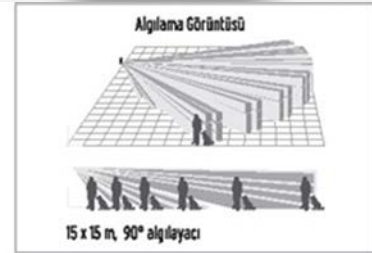

SWAN DEDEKTÖR SERİSİ

Yeni Model Evcil Hayvanlara Karşı Duyarlı Quad Dedektör

Evcil hayvanlara karşı duyarlı Quad görüntüleme teknolojisi

Yeni Swan serisi dedektörler, özel olarak tasarımı yapılmış optik lenslerle birlikte eşsiz Quad malzemesinden yapılmış sensörler ve yeni ASIC tabanlı elektronik sistemler kullanılmaktadır. Birim, 25 kg'a kadar ağırlı olan küçük hayvanlar ile evcil hayvanların neden olduğu yanlış alarmları gerçekten engelleyecek, ayırt edebilecek şekilde geliştirilmiştir. Her bir ünite, "sızma bölgelerinin - (kenarda, köşede kalmış yerler)" koruması için yansıtıcı ayna özelliğine sahiptir.

En keskin, dikkat tespit, istisnai kalıcılık ve sıradışı istikrar

Swan dedektörleri, eşi görülmemiş, benzersiz tespit ve yakalama performans seviyeleri, gözle görülebilen ışıktan ve gidip gelen elektrik kesilmelerinden etkilenmeyecek şekilde duyarlı oluşları ile güvenlik tesisatları için eşi görülmemiş, benzersiz bir kalıcılık ve devamlılık sağlar.

Zarif Tasarımlı Muhafazalar

Swan serisinin muntazam ve su/hava direnci dikkate alınarak şekil verilmiş muhafazaları, konut ve ticari işletme tipi tesisatlara uyum sağlamak üzere tasarlanmıştır. Benzersiz duvar monte kiti ve özel muhafaza kapağı, Swan dedektörlerinin montaj ve tesisatı istenilen seviyede ayarlama serbestliği sağlar. Son derece kullanışlı ve kullanımı kolay benzersiz montaj kiti ile duvara, köşelere ya da tavana monte edilebilirler.

Tüm modeller 25Kg'a kadar hayvan algılama özelliğine sahiptir

980530

3 $

11701

20 $

11750

64 $

19743

230 $

SWAN QUAD

- Quad element pyro sensör
- 18 x 18 m ve 90°'lik açı ile tespit alanı
- Konutlarda yapılacak tesisat için zarif tasarım
- Ayak dahil değildir

SWAN PGB