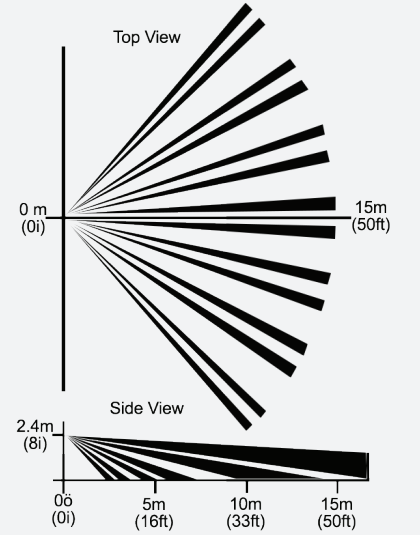

GENIUS PLUS

İKİ YÖNLÜ DOĞRUSAL GÖRÜNTÜLEME TEKNOLOJİSİ İLE YENİ GÖRÜŞ

- Vücut ölçülerinin ve farklarının net olarak tespiti ve hayvanlar ile geri plan zemininden ayırt edilebilmesi için çift yönlü Quad doğrusal görüntüleme teknolojisi
- Genius Plus modelinde 5kg. ağırlığa kadar hayvanlara karşı duyarlılık, ayırt edebilme özelliği
- Mükemmel tasarım
- En son Asic teknolojisine sahip olma özelliği
- Otomatik sıcaklık ayarlaması, düzenlemesi yapma özelliği
- Yüksek RF ve EM duyarlılığı
- Zor, çetin şartlar altında kullanılmak üzere uyarlanmıştır

42 $

GENİŞ AÇI ALGILAMA 90° Genius Plus

11281

PET PLUS

EV HAYVANLARINA KARŞI DUYARLI, ONLARDAN ETKİLENMEYEN DOĞRUSAL GÖRÜNTÜLEME PIR SENSÖRÜ

- Vücut ölçülerinin ve farklılıklarının hayvanlardan ve geri plandan net şekilde analizini ve değerlendirmesini yapabilmek için Quad doğrusal görüntüleme teknolojisi
- 25 kg. ağırlığa kadar ev hayvanlarına karşı duyarlılık, onlardan etkilenmeme özelliği
- Süper kompakt tasarım
- En son Asic teknolojisine sahip olma özelliği
- Otomatik sıcaklık ayarlaması, düzenlemesi yapma özelliği
- Yüksek RF ve EM duyarlılığı

32 $