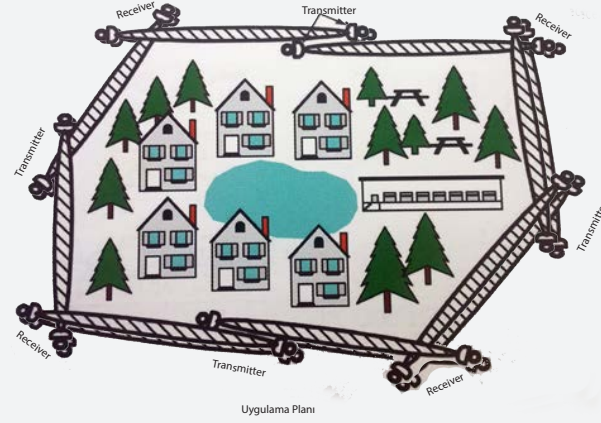

CSB AKILLI BİNA DIŐI MİKRODALGA BARIYERLERİ DIGILON SERİSİ

CSB 200D DIGILON™

- 200m'ye kadar kontrol alanı
- -50°C ile +65°C arası çalışma sıcaklığı
- Saldırıları ve hava şartlarına karşı korumalı muhafaza
- Yüksek RFI ve EMI bağıřıklık
- IP65
- Güç dönüşüm koruması ve backup
- Ařırı güvenilirlik
- Kolay ayarlama ve montaj
- Çoklu seviye hassasiyet ayarı
- Yüksek güvenliklı alanların koruması
- Özel montaj ayakları dahil

18670

940 $