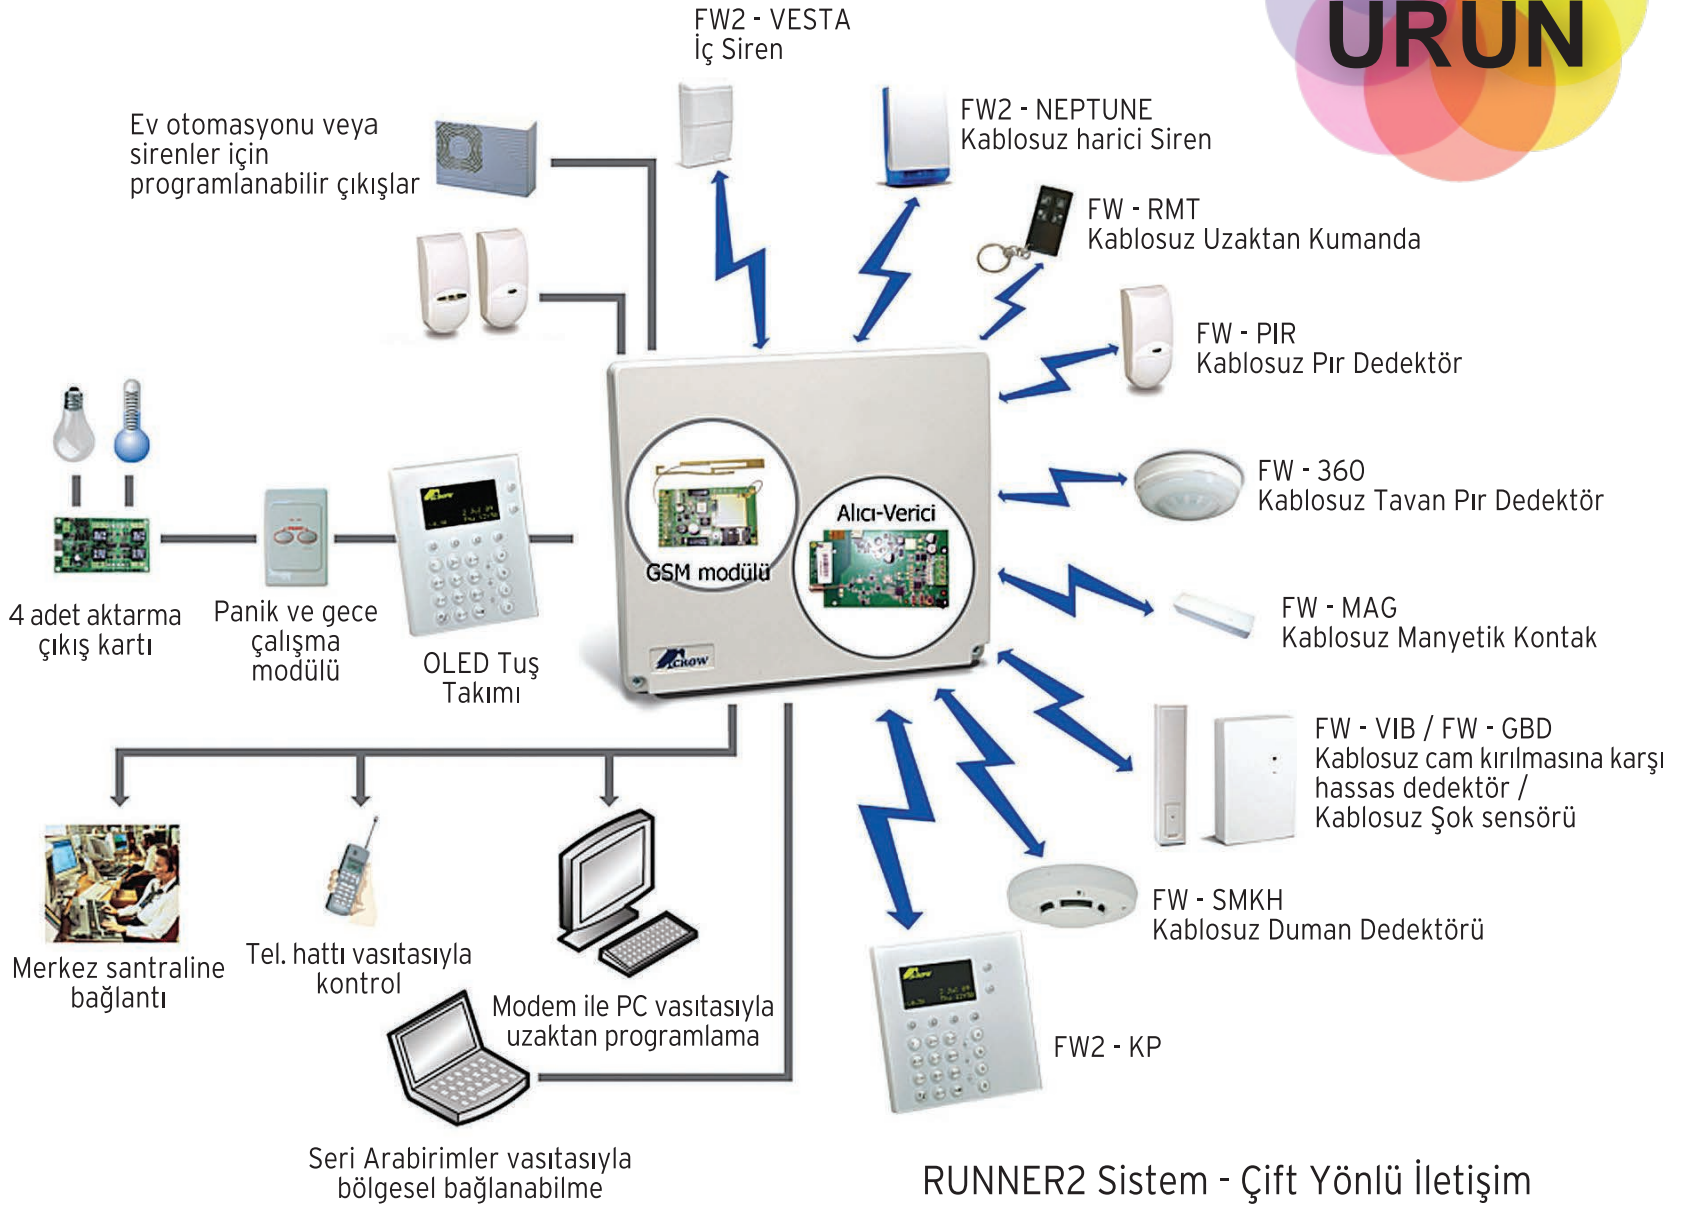

22899

80 \$

FW2- Panic Panik Butonu

- Su geçirmez
- Bileklik veya kolye olarak kolay kullanım
- Tek buton aktivasyon
- Lityum pille çalışır
- Destekli yaşam tesisleri için idealdir

FW2-VESTA Kablosuz Dahili Siren

- Runner2 ve Serenity tarafından desteklenme
- Çift yönlü iletişim
- 7 yıla kadar pil ömrü
- 100dB ses gücü
- Serenity tarafından kablosuz olarak yapılandırılabilir
- FW2-TRANS-8 ile üniversal bağımsız siren olarak konfigüre edilebilir

2 Yönlü Kablosuz İletişim

- Mesaj Onayı
- Mesaj Arabelleğe Alma
- Etkili İletişim
- Gelişmiş Kapsam
- Ani Kısa Mesaj
- Uzaktan Cihaz Kontrolü
- Düşük Akım Teknolojisi
- 24 bit ID Temelli Tanıma
- Cihaz Ping Kaybı