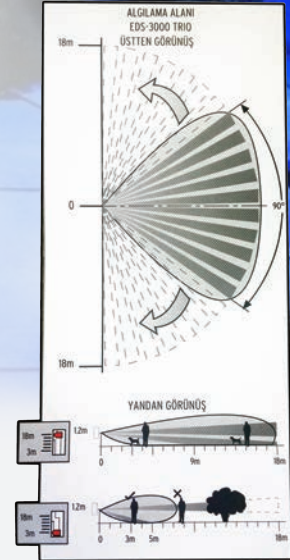

EDS-3000 TRIO

ÇİFT QUAD PIR VE MW DIŐ ORTAM SENSÖRÜ

- PIR + Mikrodalga algılama
- MW - K-bant veya X-bant
- Form A / Form C
- 90°'den 180°'ye deėişen algılama alanı
- Polikarbonat muhafaza
- Mühürlü elektronik ve mercek
- Otomatik sıcaklık kontrolü
- Kullanıcı tarafından ayarlanabilir hassasiyet seviyeleri
- Ayarlanabilir zaman röle çıkışı
- Güneş ve beyaz ışığa karşı gelişmiş titreme
- Üstün RFI baėışıklık
- Gelişmiş test seçenekleri
- Kolay montaj
- IP65
- Boyut (YxGxD): 200 x 81 x 90 mm