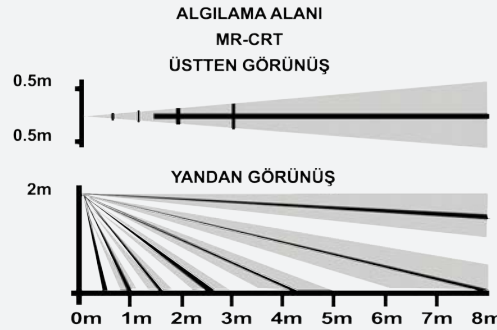

MR-CRT

ULTRA COMPACT TASARIMDA
MIRROR OPTİK PERDE DEDEKTÖR

- Ultra Compact tasarımda mirror optik ile yüksek hassasiyet
- 8 seviyeli perde kontrolü
- Tüm creep zone korunması ile 8 kontrol alanı
- Otomatik ısı kontrolü