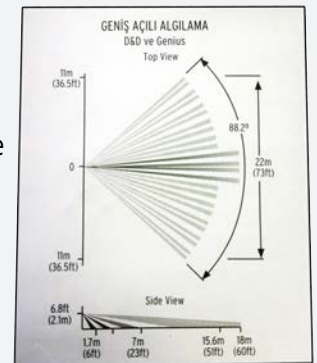

D&D

HAVA ŐARTLARINA KARŐI DAYANIKLI ÇİFT DUAL ELEMENLİ PIR DEDEKTÖR

- Düşman çevrelerde alt edilmesi mümkün olmayan güvenilirlik özelliėi
- Üstün tespit özelliėi
- Hayvanlardan, kuşlardan ve böceklerden etkilenmeme özelliėi
- En son Asic teknolojisine sahip olma özelliėi
- Otomatik sıcaklık ayarlaması
- Gündüz ışığından etkilenmeme
- Yüksek RF ve Em duyarlılığı